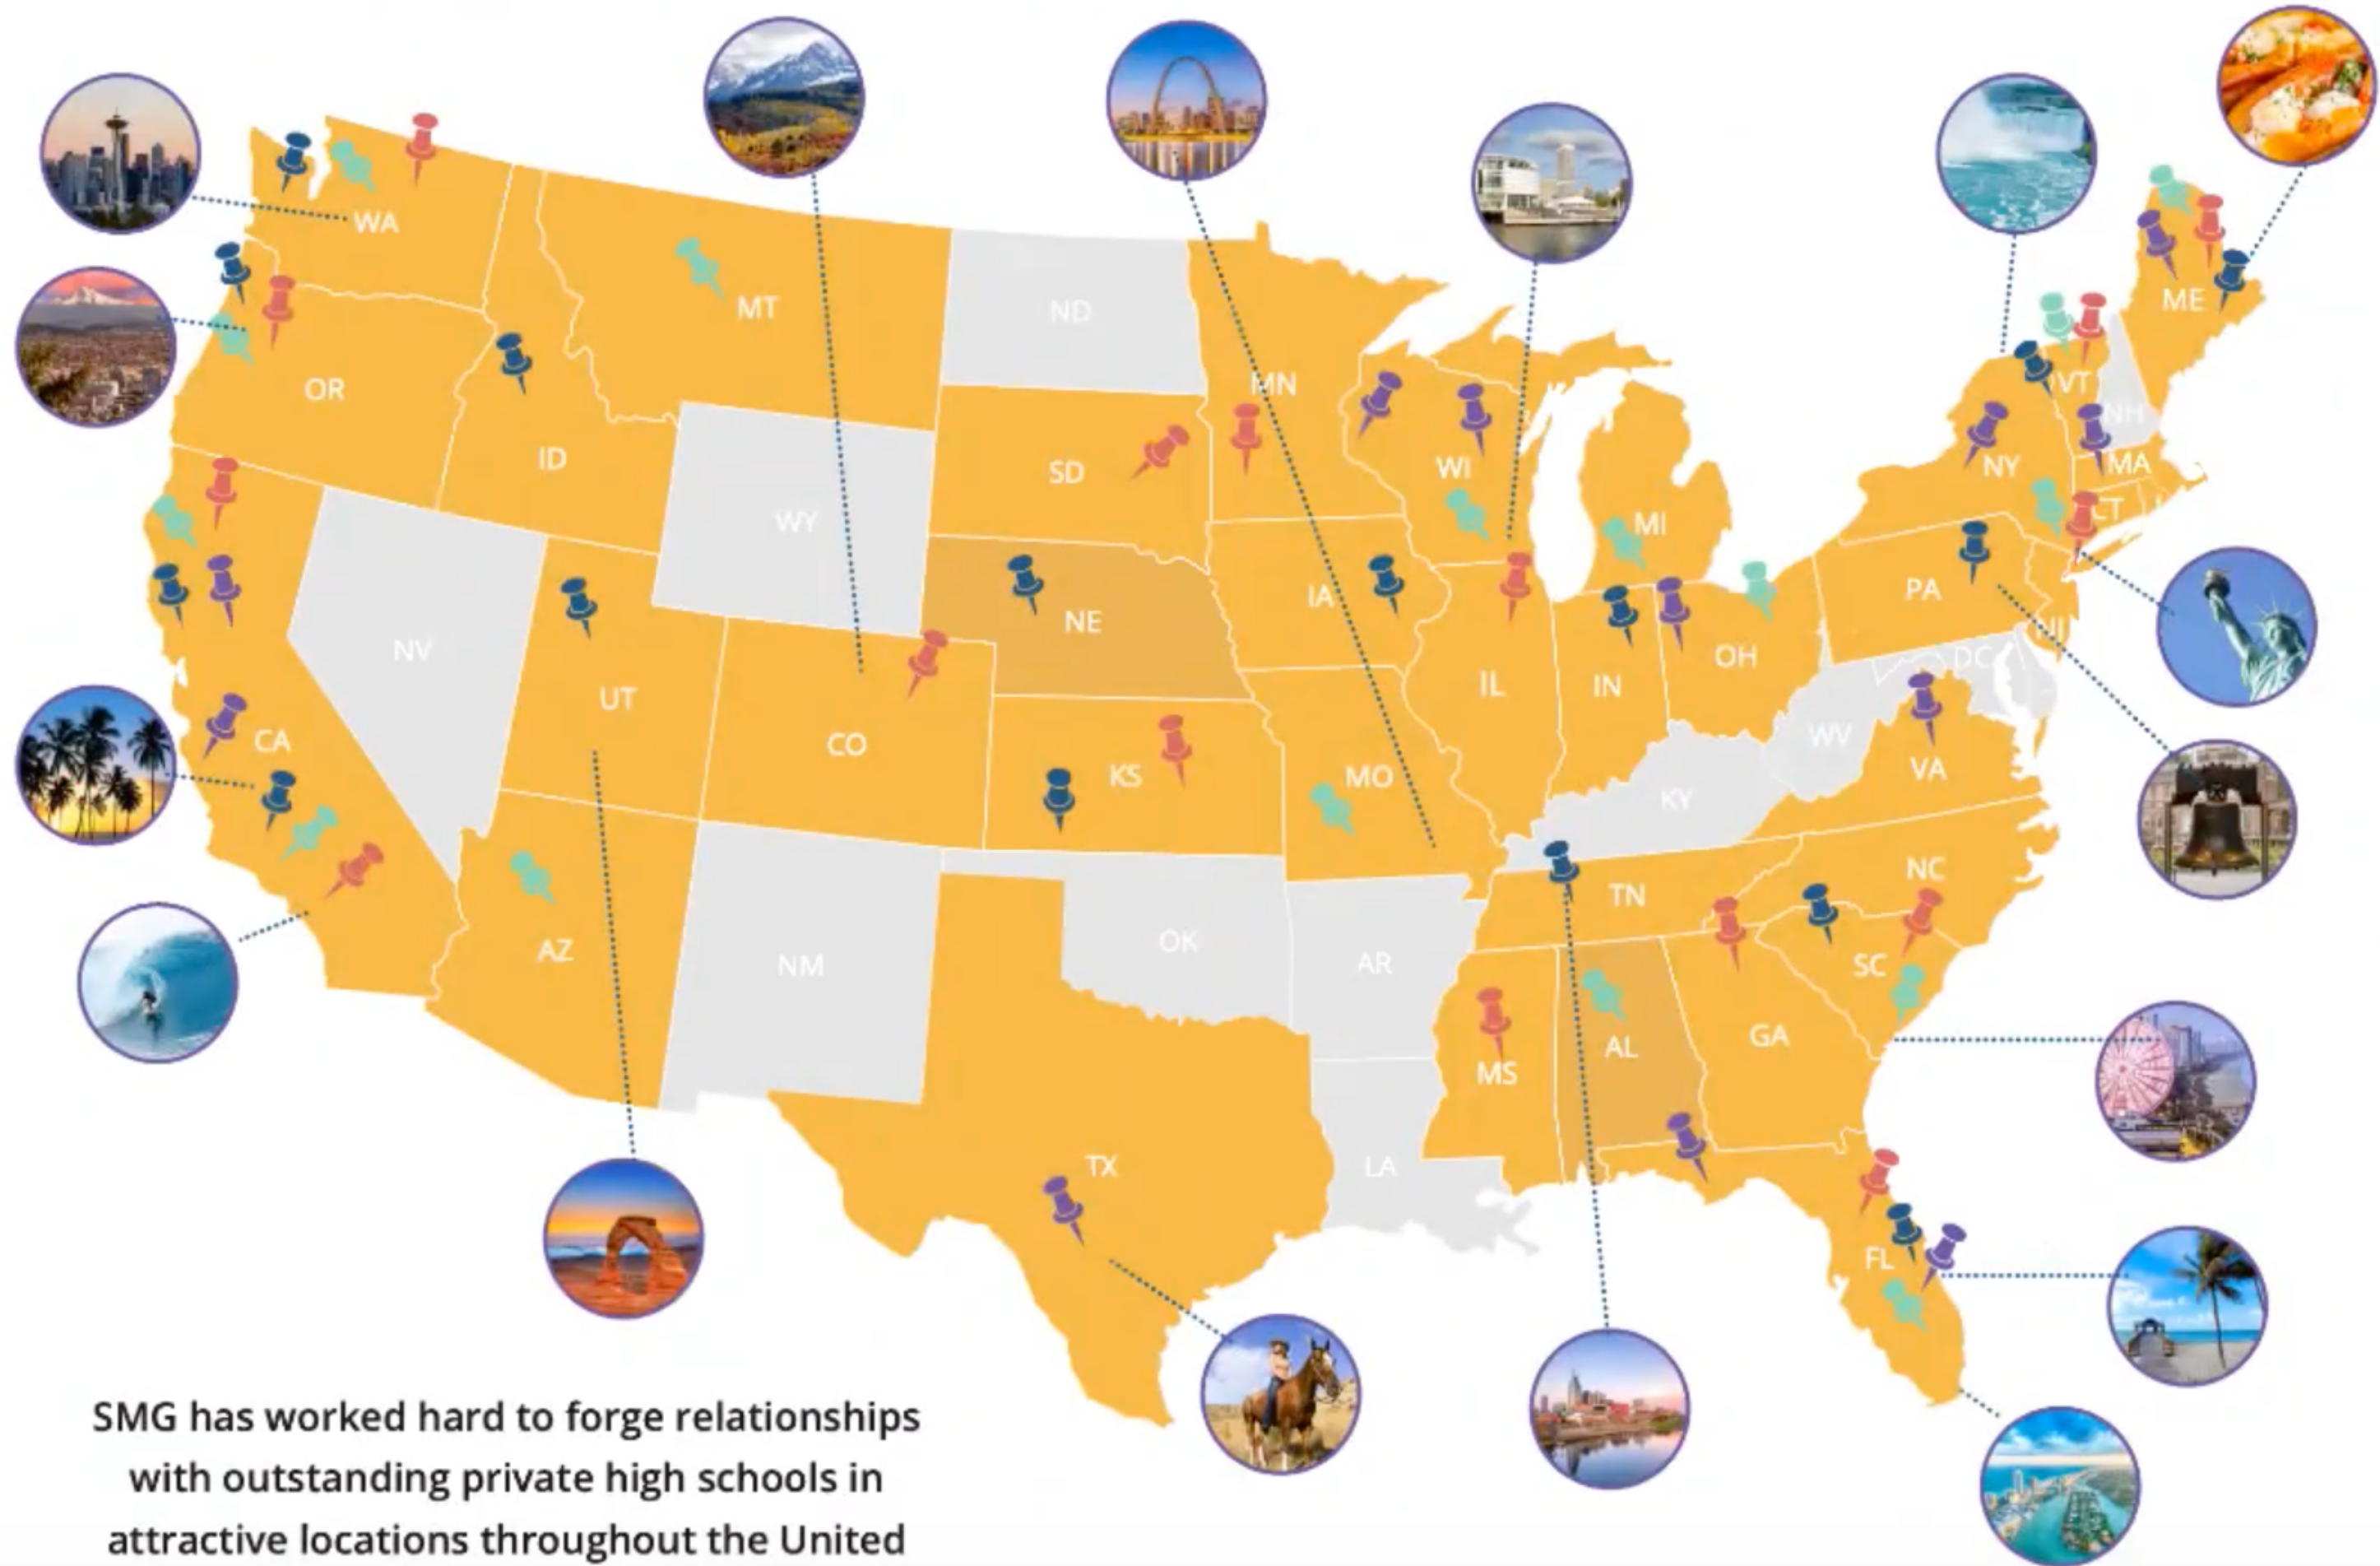

Hay muchas opciones disponibles. Podemos enviar el perfil a la central de NY solicitando que nos envíen 3-5 escuelas en función de nuestro perfil.

F-1 PUBLIC

- 📍 Boston, Massachusetts
- 📍 Chicago, Illinois
- 📍 Los Angeles, California
- 📍 Orlando, Florida
- 📍 San Francisco, California
- 📍 Santa Barbara, California
- 📍 Seattle, Washington

F-1 PRIVADO

Private Choice

- En esta opción los estudiantes pueden escoger escuela y preferencias en escuelas privadas.
- El alojamiento puede ser en familias o internados.
- Los requisitos son muy flexibles
 - Cualquier nivel de inglés
 - Expediente académico más flexible
 - Abierto también a estudiantes con necesidades especiales o alergias
- Todas las escuelas ofrecen orientación universitaria
- Tenemos más de 90 escuelas distribuidas por todo el país.

School Locations

F1 PRIVATE

SMG has worked hard to forge relationships with outstanding private high schools in attractive locations throughout the United

USA 2023-24

Características programas

J1 PUBLIC

F-1 BASIC

F-1 BASIC PLUS

F-1 PUBLIC

F-1 PRIVATE

F-1 WMC

F-1 BOARDING

Familia voluntaria
Escuela pública
Sin elección
Zonas rurales y remotas.
Máximo un curso

Familia voluntaria
Escuela privada
Sin elección
Zonas rurales y remotas
Escuelas pequeñas
Posibles varios años